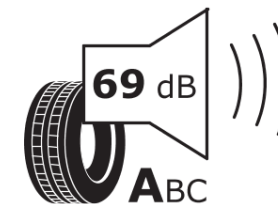

ENERG

MICHELIN

309048

225/55R18 102 V

C1