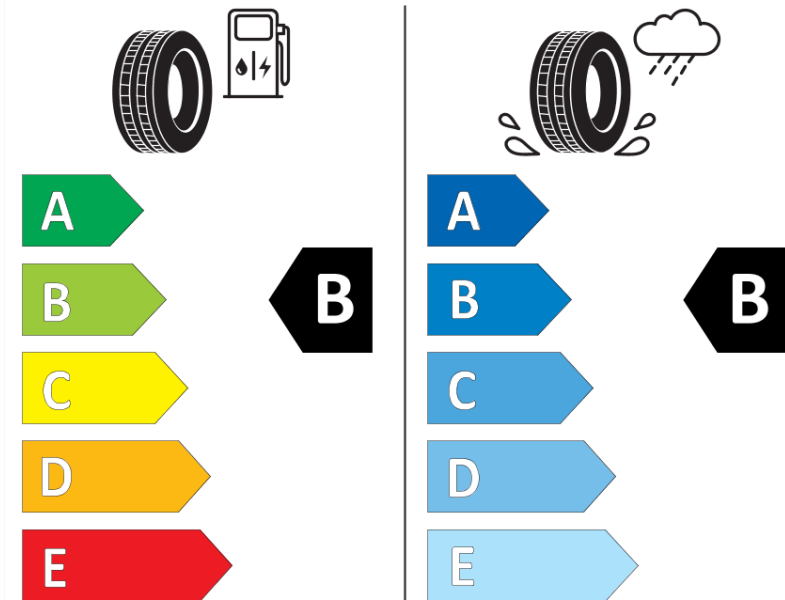

## Produktdatenblatt

Verordnung (EU) 2020/740

Marke	MICHELIN
Profilausführung	CROSSCLIMATE+
Artikelnummer	309048
Dimension	225/55R18
Tragfähigkeitsindex	102
Geschwindigkeitsindex	V
Kraftstoffeffizienzklasse	B
Nasshaftungsklasse	B
Klassifizierung externes Rollgeräusch	A
Externes Rollgeräusch	69 dB
Winterreifen (3PMSF)	Ja
Winterreifen für Eis	Nein
Produktionsbeginn	19/18
Produktionsende	
Version Lastindex	XL
Zusätzliche Informationen	225/55 R18 102V XL TL CROSSCLIMATE+ MI

# ENERG

MICHELIN

309048

225/55R18 102 V

C1

2020/740