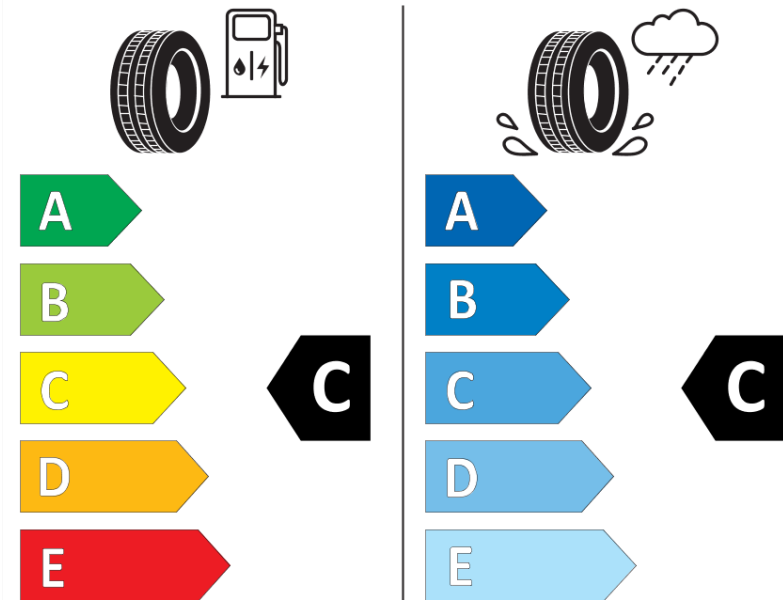

## Produktdatenblatt

Verordnung (EU) 2020/740

Marke	MICHELIN
Profilausführung	PILOT ALPIN 5 MO1
Artikelnummer	310086
Dimension	305/30R21
Tragfähigkeitsindex	104
Geschwindigkeitsindex	W
Kraftstoffeffizienzklasse	C
Nasshaftungsklasse	C
Klassifizierung externes Rollgeräusch	B
Externes Rollgeräusch	73 dB
Winterreifen (3PMSF)	Ja
Winterreifen für Eis	Nein
Produktionsbeginn	35/21
Produktionsende	
Version Lastindex	XL
Zusätzliche Informationen	305/30 R21 104W XL TL PILOT ALPIN 5 MO1 MI

# ENERG

MICHELIN

310086

305/30R21 104 W XL

C1

2020/740