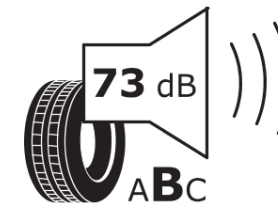

ENERG

MICHELIN

310086

305/30R21 104 W XL

C1