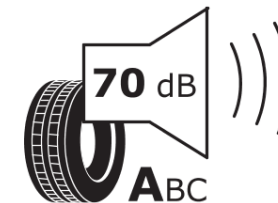

## Produktdatenblatt

Verordnung (EU) 2020/740

Marke	MICHELIN
Profilausführung	PILOT ALPIN 5 SUV NO
Artikelnummer	312659
Dimension	275/50R19
Tragfähigkeitsindex	112
Geschwindigkeitsindex	V
Kraftstoffeffizienzklasse	C
Nasshaftungsklasse	C
Klassifizierung externes Rollgeräusch	A
Externes Rollgeräusch	70 dB
Winterreifen (3PMSF)	Ja
Winterreifen für Eis	Nein
Produktionsbeginn	38/14
Produktionsende	
Version Lastindex	XL
Zusätzliche Informationen	275/50 R19 112V EXTRA LOAD TL PILOT ALPIN 5 SUV NO MI

# ENERG

MICHELIN

312659

275/50R19 112 V

C1

2020/740