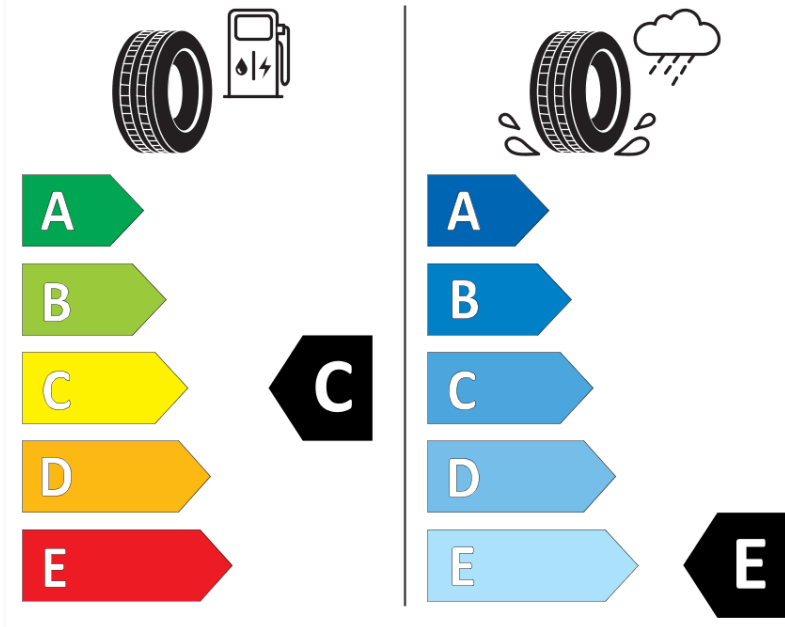

Produktdatenblatt

Verordnung (EU) 2020/740

Marke	MICHELIN
Profilausführung	X-ICE SNOW SUV
Artikelnummer	313907
Dimension	225/70R16
Tragfähigkeitsindex	103
Geschwindigkeitsindex	T
Kraftstoffeffizienzklasse	C
Nasshaftungsklasse	E
Klassifizierung externes Rollgeräusch	A
Externes Rollgeräusch	69 dB
Winterreifen (3PMSF)	Ja
Winterreifen für Eis	Ja *
Produktionsbeginn	05/19
Produktionsende	
Version Lastindex	SL
Zusätzliche Informationen	225/70 R16 103T TL X-ICE SNOW SUV MI

* Ice tyres are specifically designed for road surfaces covered with ice and compact snow and should only be used in very severe climate conditions. Using ice tyres in less severe climate conditions could result in sub-optimal performance, in particular for wet grip, handling and wear.

ENERG

MICHELIN

313907

225/70R16 103 T

C1