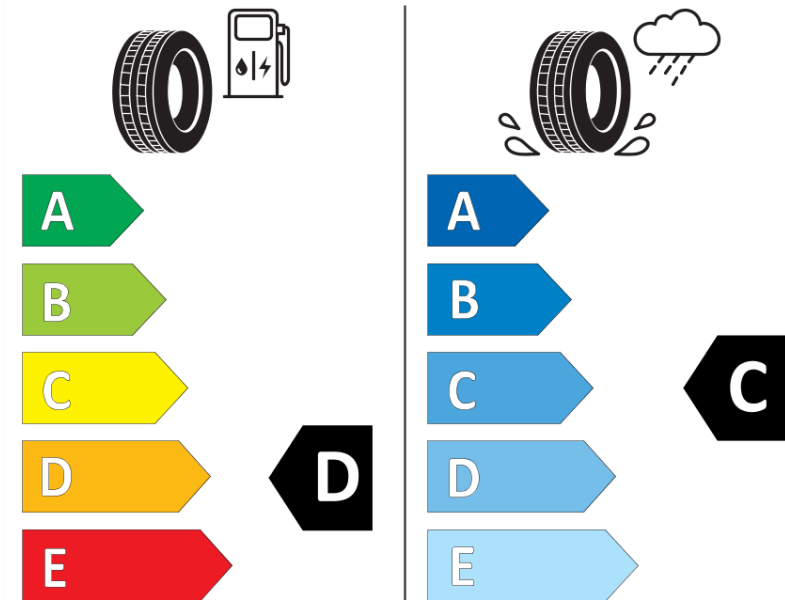

Produktdatenblatt

Verordnung (EU) 2020/740

Marke	MICHELIN
Profilausführung	PILOT ALPIN 5
Artikelnummer	319060
Dimension	235/45R19
Tragfähigkeitsindex	95
Geschwindigkeitsindex	V
Kraftstoffeffizienzklasse	D
Nasshaftungsklasse	C
Klassifizierung externes Rollgeräusch	B
Externes Rollgeräusch	70 dB
Winterreifen (3PMSF)	Ja
Winterreifen für Eis	Nein
Produktionsbeginn	05/21
Produktionsende	
Version Lastindex	SL
Zusätzliche Informationen	235/45 R19 95V TL PILOT ALPIN 5 ZP MI

ENERG

MICHELIN

319060

235/45R19 95 V

C1

2020/740