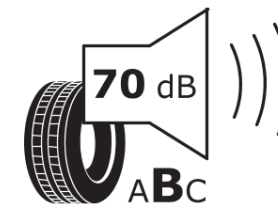

ENERG

MICHELIN

319060

235/45R19 95 V

C1