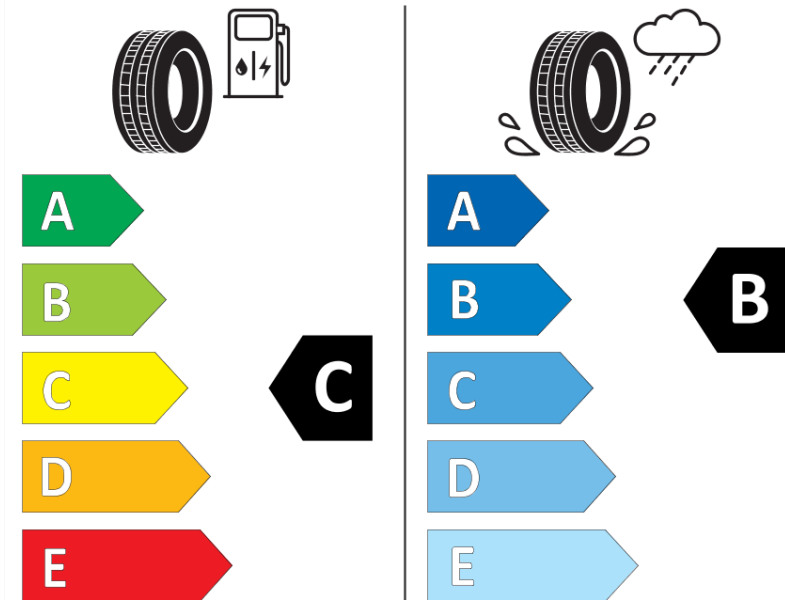

Produktdatenblatt

Verordnung (EU) 2020/740

Marke	MICHELIN
Profilausführung	CROSSCLIMATE SUV
Artikelnummer	320613
Dimension	275/45R20
Tragfähigkeitsindex	110
Geschwindigkeitsindex	Y
Kraftstoffeffizienzklasse	C
Nasshaftungsklasse	B
Klassifizierung externes Rollgeräusch	A
Externes Rollgeräusch	70 dB
Winterreifen (3PMSF)	Ja
Winterreifen für Eis	Nein
Produktionsbeginn	17/16
Produktionsende	
Version Lastindex	XL
Zusätzliche Informationen	275/45 R20 110Y XL TL CROSSCLIMATE SUV MI

ENERG

MICHELIN

320613

275/45R20 110 Y

C1

2020/740