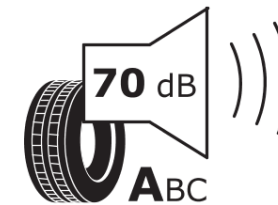

ENERG

MICHELIN

320613

275/45R20 110 Y

C1