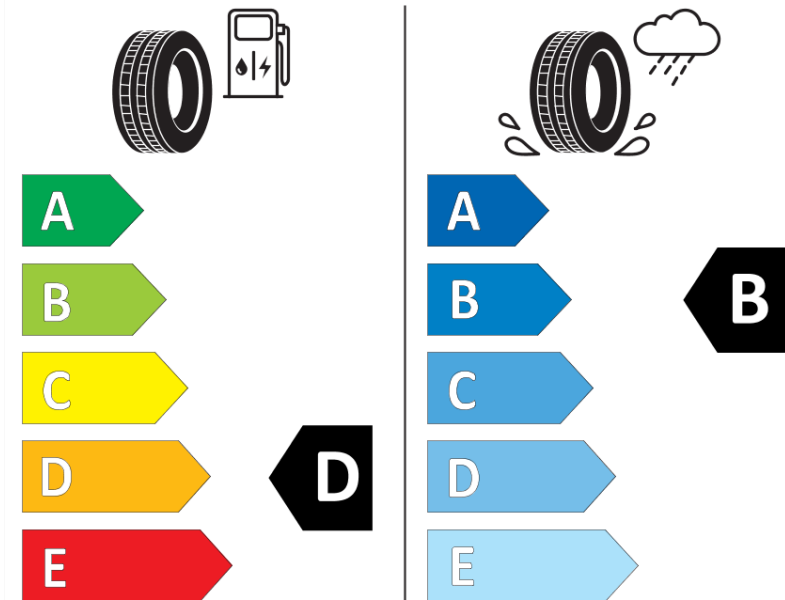

## Produktdatenblatt

Verordnung (EU) 2020/740

Marke	MICHELIN
Profilausführung	ALPIN 6
Artikelnummer	322344
Dimension	195/50R16
Tragfähigkeitsindex	88
Geschwindigkeitsindex	H
Kraftstoffeffizienzklasse	D
Nasshaftungsklasse	B
Klassifizierung externes Rollgeräusch	A
Externes Rollgeräusch	69 dB
Winterreifen (3PMSF)	Ja
Winterreifen für Eis	Nein
Produktionsbeginn	11/17
Produktionsende	
Version Lastindex	XL
Zusätzliche Informationen	195/50 R16 88H XL TL ALPIN 6 MI

# ENERG

MICHELIN

322344

195/50R16 88 H

C1

2020/740