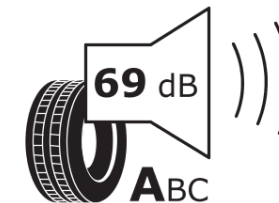

ENERG

MICHELIN

324862

205/45R17 88 W

C1