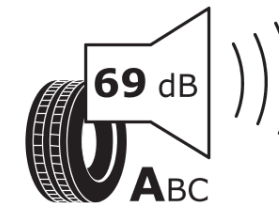

ENERG

MICHELIN

326976

225/55R18 102 V XL

C1