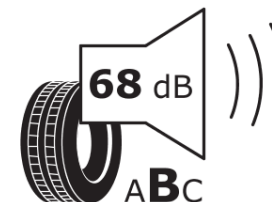

Produktdatenblatt

Verordnung (EU) 2020/740

Marke	KLEBER
Profilausführung	DYNAXER HP4
Artikelnummer	328026
Dimension	175/65R15
Tragfähigkeitsindex	84
Geschwindigkeitsindex	H
Kraftstoffeffizienzklasse	D
Nasshaftungsklasse	B
Klassifizierung externes Rollgeräusch	B
Externes Rollgeräusch	68 dB
Winterreifen (3PMSF)	Nein
Winterreifen für Eis	Nein
Produktionsbeginn	25/18
Produktionsende	
Version Lastindex	SL
Zusätzliche Informationen	175/65 R15 84H TL DYNAXER HP4 KL.

ENERG

KLEBER

328026

175/65R15 84 H

C1

2020/740