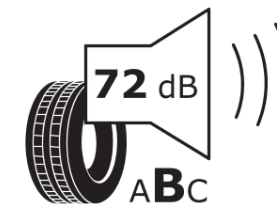

Produktdatenblatt

Verordnung (EU) 2020/740

Marke	MICHELIN
Profilausführung	PILOT SUPER SPORT
Artikelnummer	328232
Dimension	275/35ZR19
Tragfähigkeitsindex	96
Geschwindigkeitsindex	(Y)
Kraftstoffeffizienzklasse	D
Nasshaftungsklasse	A
Klassifizierung externes Rollgeräusch	B
Externes Rollgeräusch	72 dB
Winterreifen (3PMSF)	Nein
Winterreifen für Eis	Nein
Produktionsbeginn	11/12
Produktionsende	
Version Lastindex	SL
Zusätzliche Informationen	275/35 ZR19 (96Y) TL PILOT SUPER SPORT MI

ENERG

MICHELIN

328232

275/35ZR19 (96Y)

C1

2020/740