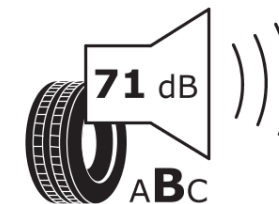

ENERG

MICHELIN

328641

215/40ZR18 89 Y XL

C1