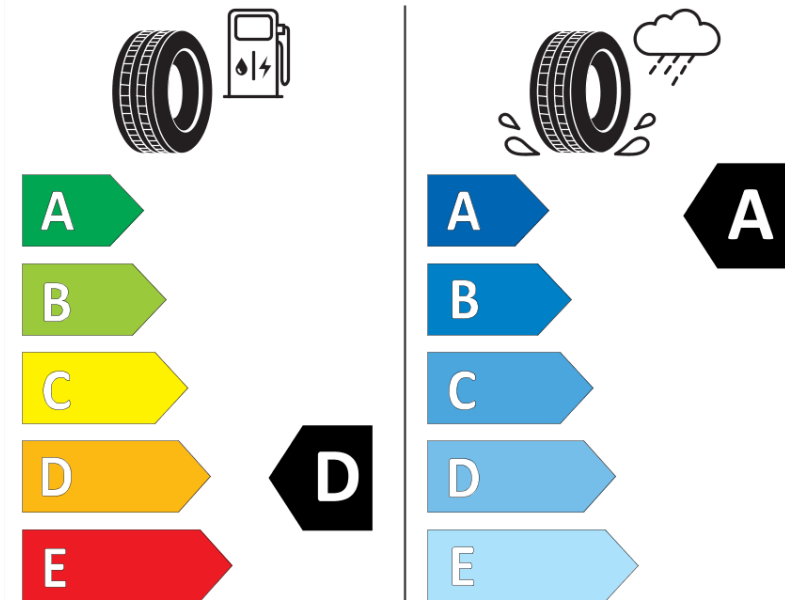

Produktdatenblatt

Verordnung (EU) 2020/740

Marke	MICHELIN
Profilausführung	PILOT SPORT 4 DT1
Artikelnummer	328641
Dimension	215/40ZR18
Tragfähigkeitsindex	89
Geschwindigkeitsindex	Y
Kraftstoffeffizienzklasse	D
Nasshaftungsklasse	A
Klassifizierung externes Rollgeräusch	B
Externes Rollgeräusch	71 dB
Winterreifen (3PMSF)	Nein
Winterreifen für Eis	Nein
Produktionsbeginn	24/18
Produktionsende	
Version Lastindex	XL
Zusätzliche Informationen	215/40 ZR18 89Y XL TL PILOT SPORT 4 DT1 MI

ENERG

MICHELIN

328641

215/40ZR18 89 Y XL

C1