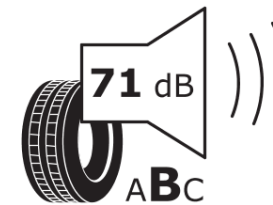

ENERG

MICHELIN

329394

255/40R18 99 H

C1