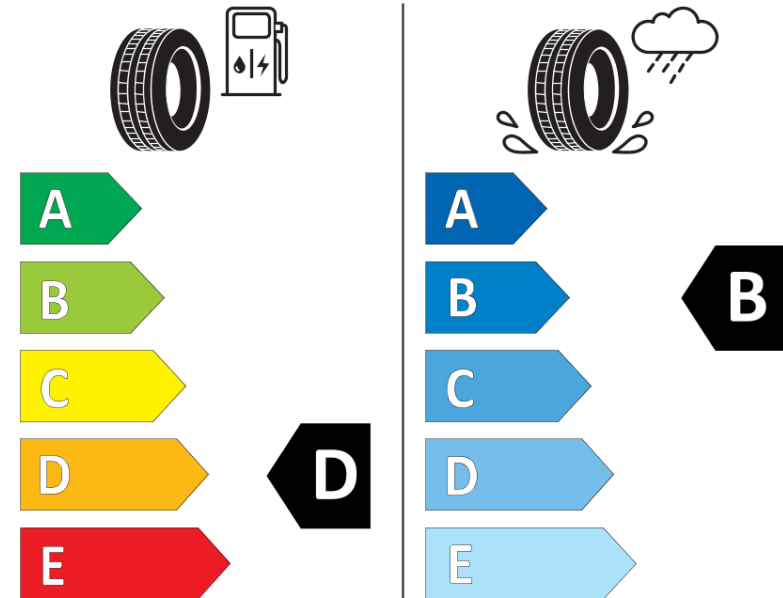

Produktdatenblatt

Verordnung (EU) 2020/740

Marke	MICHELIN
Profilausführung	PILOT SPORT S 5
Artikelnummer	329636
Dimension	245/40R21
Tragfähigkeitsindex	96
Geschwindigkeitsindex	Y
Kraftstoffeffizienzklasse	D
Nasshaftungsklasse	B
Klassifizierung externes Rollgeräusch	B
Externes Rollgeräusch	71 dB
Winterreifen (3PMSF)	Nein
Winterreifen für Eis	Nein
Produktionsbeginn	40/21
Produktionsende	
Version Lastindex	SL
Zusätzliche Informationen	245/40 R21 96Y TL PILOT SPORT S 5 MI

ENERG

MICHELIN

329636

245/40R21 96 Y

C1