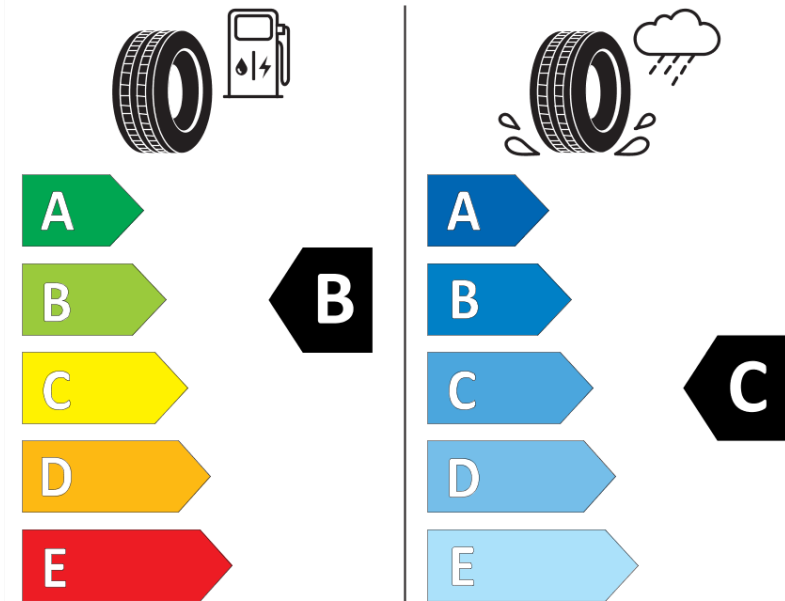

Produktdatenblatt

Verordnung (EU) 2020/740

Marke	MICHELIN
Profilausführung	PRIMACY A/S
Artikelnummer	330264
Dimension	255/55R20
Tragfähigkeitsindex	110
Geschwindigkeitsindex	V
Kraftstoffeffizienzklasse	B
Nasshaftungsklasse	C
Klassifizierung externes Rollgeräusch	A
Externes Rollgeräusch	68 dB
Winterreifen (3PMSF)	Nein
Winterreifen für Eis	Nein
Produktionsbeginn	01/17
Produktionsende	
Version Lastindex	XL
Zusätzliche Informationen	255/55R20 110V XL TL PRIMACY A/S MI

ENERG

MICHELIN

330264

255/55R20 110 V

C1