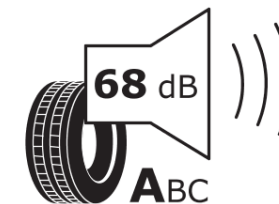

ENERG

MICHELIN

330264

255/55R20 110 V

C1