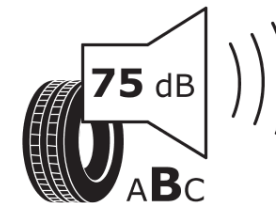

ENERG

MICHELIN

331319

HL285/40ZR20 (111Y) XL

C1