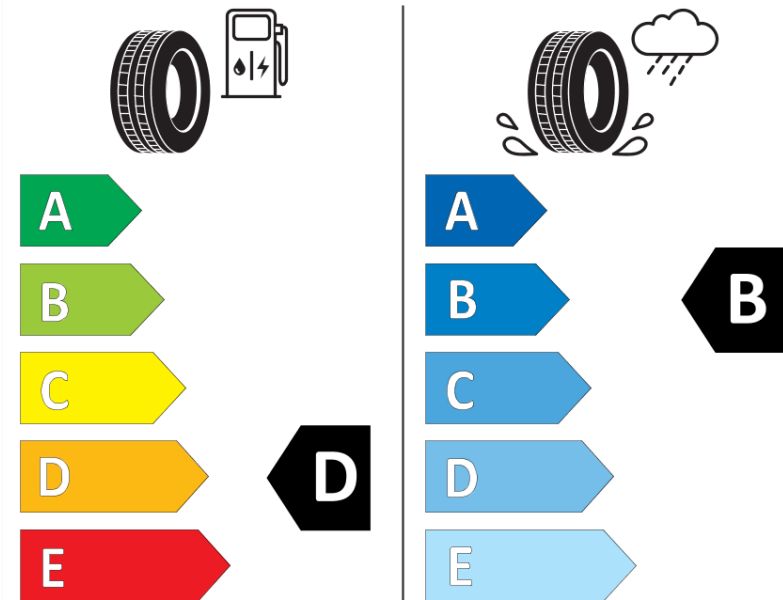

Produktdatenblatt

Verordnung (EU) 2020/740

Marke	MICHELIN
Profilausführung	PILOT SPORT S 5 *
Artikelnummer	331319
Dimension	HL285/40ZR20
Tragfähigkeitsindex	111
Geschwindigkeitsindex	(Y)
Kraftstoffeffizienzklasse	D
Nasshaftungsklasse	B
Klassifizierung externes Rollgeräusch	B
Externes Rollgeräusch	75 dB
Winterreifen (3PMSF)	Nein
Winterreifen für Eis	Nein
Produktionsbeginn	38/23
Produktionsende	
Version Lastindex	XL
Zusätzliche Informationen	HL285/40 ZR20 (111Y) XL TL PILOT SPORT S 5 * MI

ENERG

MICHELIN

331319

HL285/40ZR20 (111Y) XL

C1