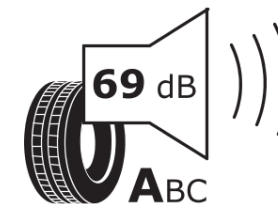

ENERG

MICHELIN

331863

225/60R16 102 W

C1