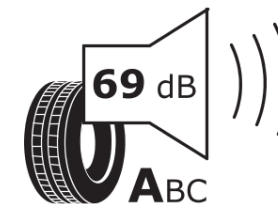

ENERG

MICHELIN

334094

235/55R18 104 V

C1