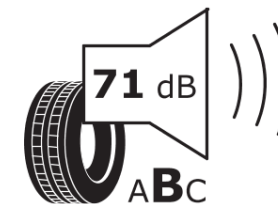

## Produktdatenblatt

Verordnung (EU) 2020/740

Marke	MICHELIN
Profilausführung	CROSSCLIMATE 2
Artikelnummer	334245
Dimension	215/55R17
Tragfähigkeitsindex	98
Geschwindigkeitsindex	W
Kraftstoffeffizienzklasse	B
Nasshaftungsklasse	B
Klassifizierung externes Rollgeräusch	B
Externes Rollgeräusch	71 dB
Winterreifen (3PMSF)	Ja
Winterreifen für Eis	Nein
Produktionsbeginn	42/19
Produktionsende	
Version Lastindex	XL
Zusätzliche Informationen	215/55 R17 98W XL TL CROSSCLIMATE 2 MI

# ENERG

MICHELIN

334245

215/55R17 98 W XL

C1

2020/740