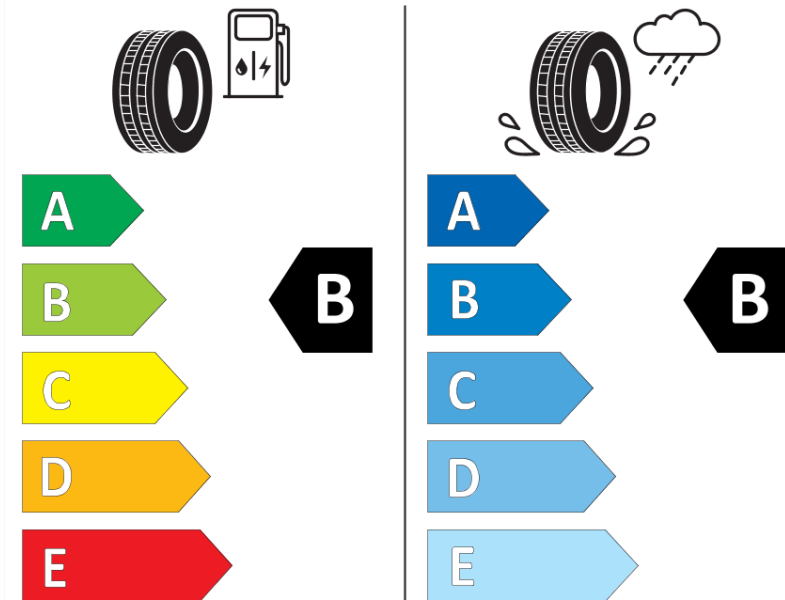

## Produktdatenblatt

Verordnung (EU) 2020/740

Marke	MICHELIN
Profilausführung	CROSSCLIMATE 2
Artikelnummer	334245
Dimension	215/55R17
Tragfähigkeitsindex	98
Geschwindigkeitsindex	W
Kraftstoffeffizienzklasse	B
Nasshaftungsklasse	B
Klassifizierung externes Rollgeräusch	B
Externes Rollgeräusch	71 dB
Winterreifen (3PMSF)	Ja
Winterreifen für Eis	Nein
Produktionsbeginn	42/19
Produktionsende	
Version Lastindex	XL
Zusätzliche Informationen	215/55 R17 98W XL TL CROSSCLIMATE 2 MI

# ENERG

MICHELIN

334245

215/55R17 98 W XL

C1

2020/740