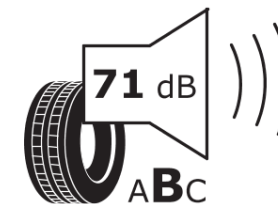

## Produktdatenblatt

Verordnung (EU) 2020/740

|                                       |                                                |
|---------------------------------------|------------------------------------------------|
| Marke                                 | MICHELIN                                       |
| Profilausführung                      | PILOT ALPIN 5 SUV                              |
| Artikelnummer                         | 334520                                         |
| Dimension                             | 275/50R21                                      |
| Tragfähigkeitsindex                   | 113                                            |
| Geschwindigkeitsindex                 | V                                              |
| Kraftstoffeffizienzklasse             | C                                              |
| Nasshaftungsklasse                    | C                                              |
| Klassifizierung externes Rollgeräusch | B                                              |
| Externes Rollgeräusch                 | 71 dB                                          |
| Winterreifen (3PMSF)                  | Ja                                             |
| Winterreifen für Eis                  | Nein                                           |
| Produktionsbeginn                     | 46/23                                          |
| Produktionsende                       |                                                |
| Version Lastindex                     | XL                                             |
| Zusätzliche Informationen             | 275/50 R21 113V XL TL PILOT ALPIN 5 SUV MO1 MI |

# ENERG

MICHELIN

334520

275/50R21 113 V XL

C1

2020/740