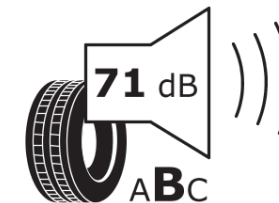

ENERG

MICHELIN

334526

235/55R19 105 W XL

C1