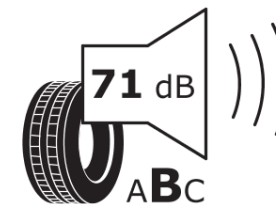

ENERG

MICHELIN

337467

255/40ZR19 (100Y) XL

C1