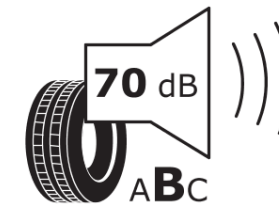

## Produktdatenblatt

Verordnung (EU) 2020/740

Marke	MICHELIN
Profilausführung	PRIMACY 5
Artikelnummer	338652
Dimension	215/50R18
Tragfähigkeitsindex	92
Geschwindigkeitsindex	V
Kraftstoffeffizienzklasse	B
Nasshaftungsklasse	A
Klassifizierung externes Rollgeräusch	B
Externes Rollgeräusch	70 dB
Winterreifen (3PMSF)	Nein
Winterreifen für Eis	Nein
Produktionsbeginn	39/24
Produktionsende	
Version Lastindex	SL
Zusätzliche Informationen	215/50R18 92V PRIMACY 5 MI

# ENERG

MICHELIN

338652

215/50R18 92 V

C1

2020/740