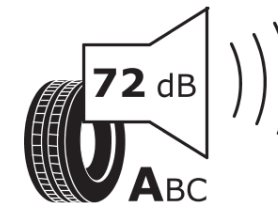

ENERG

MICHELIN

338979

315/40R21 115 V XL

C1