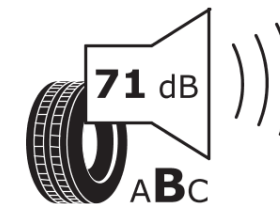

ENERG

MICHELIN

340211

225/65R17 106 V XL

C1