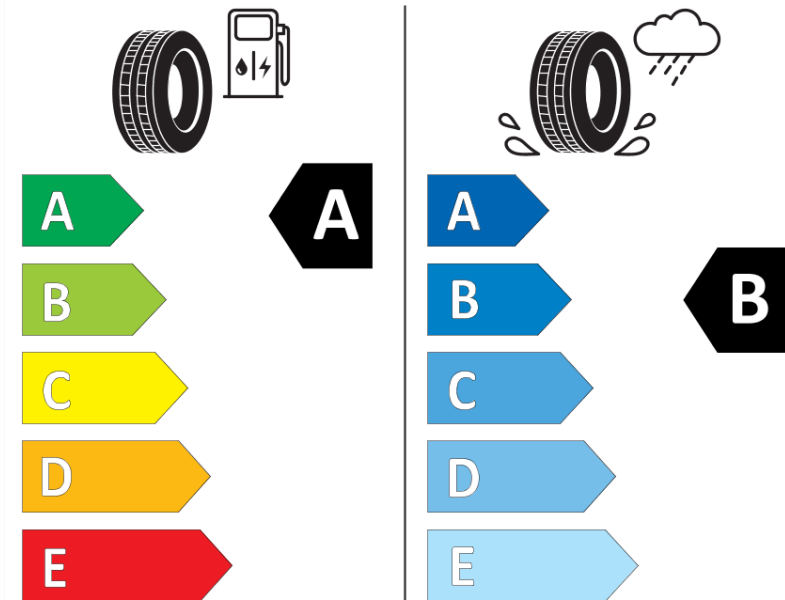

Produktdatenblatt

Verordnung (EU) 2020/740

Marke	MICHELIN
Profilausführung	CROSSCLIMATE 2 SUV S1
Artikelnummer	340211
Dimension	225/65R17
Tragfähigkeitsindex	106
Geschwindigkeitsindex	V
Kraftstoffeffizienzklasse	A
Nasshaftungsklasse	B
Klassifizierung externes Rollgeräusch	B
Externes Rollgeräusch	71 dB
Winterreifen (3PMSF)	Ja
Winterreifen für Eis	Nein
Produktionsbeginn	22/21
Produktionsende	
Version Lastindex	XL
Zusätzliche Informationen	225/65 R17 106V XL TL CROSSCLIMATE 2 SUV S1 MI

ENERG

MICHELIN

340211

225/65R17 106 V XL

C1

2020/740