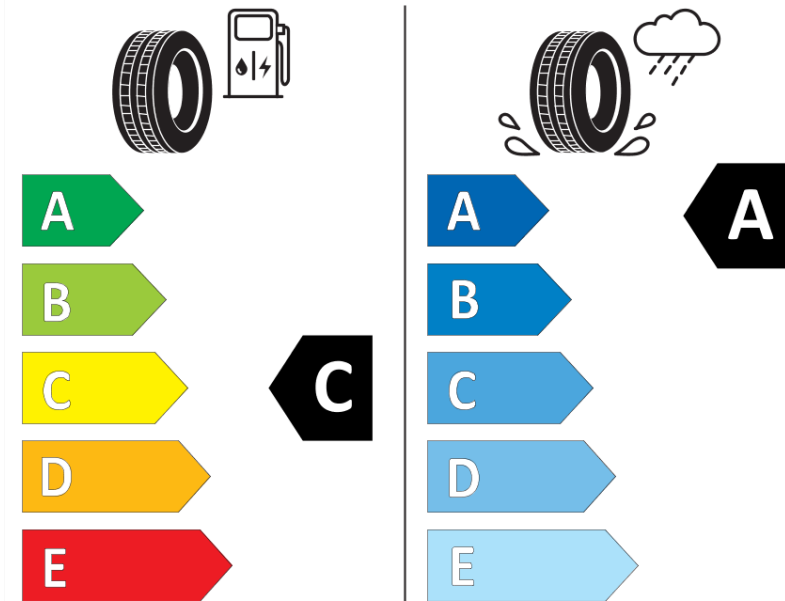

## Produktdatenblatt

Verordnung (EU) 2020/740

|                                       |                                    |
|---------------------------------------|------------------------------------|
| Marke                                 | MICHELIN                           |
| Profilausführung                      | PRIMACY 4+                         |
| Artikelnummer                         | 341189                             |
| Dimension                             | 225/55R16                          |
| Tragfähigkeitsindex                   | 99                                 |
| Geschwindigkeitsindex                 | W                                  |
| Kraftstoffeffizienzklasse             | C                                  |
| Nasshaftungsklasse                    | A                                  |
| Klassifizierung externes Rollgeräusch | B                                  |
| Externes Rollgeräusch                 | 70 dB                              |
| Winterreifen (3PMSF)                  | Nein                               |
| Winterreifen für Eis                  | Nein                               |
| Produktionsbeginn                     | 35/20                              |
| Produktionsende                       |                                    |
| Version Lastindex                     | XL                                 |
| Zusätzliche Informationen             | 225/55 R16 99W XL TL PRIMACY 4+ MI |

# ENERG

MICHELIN

341189

225/55R16 99 W XL

C1

2020/740