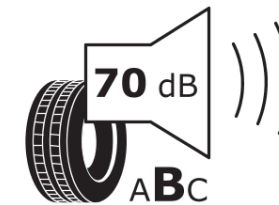

## Produktdatenblatt

Verordnung (EU) 2020/740

|                                       |                                    |
|---------------------------------------|------------------------------------|
| Marke                                 | MICHELIN                           |
| Profilausführung                      | PRIMACY 4+                         |
| Artikelnummer                         | 341189                             |
| Dimension                             | 225/55R16                          |
| Tragfähigkeitsindex                   | 99                                 |
| Geschwindigkeitsindex                 | W                                  |
| Kraftstoffeffizienzklasse             | C                                  |
| Nasshaftungsklasse                    | A                                  |
| Klassifizierung externes Rollgeräusch | B                                  |
| Externes Rollgeräusch                 | 70 dB                              |
| Winterreifen (3PMSF)                  | Nein                               |
| Winterreifen für Eis                  | Nein                               |
| Produktionsbeginn                     | 35/20                              |
| Produktionsende                       |                                    |
| Version Lastindex                     | XL                                 |
| Zusätzliche Informationen             | 225/55 R16 99W XL TL PRIMACY 4+ MI |

# ENERG

MICHELIN

341189

225/55R16 99 W XL

C1

2020/740