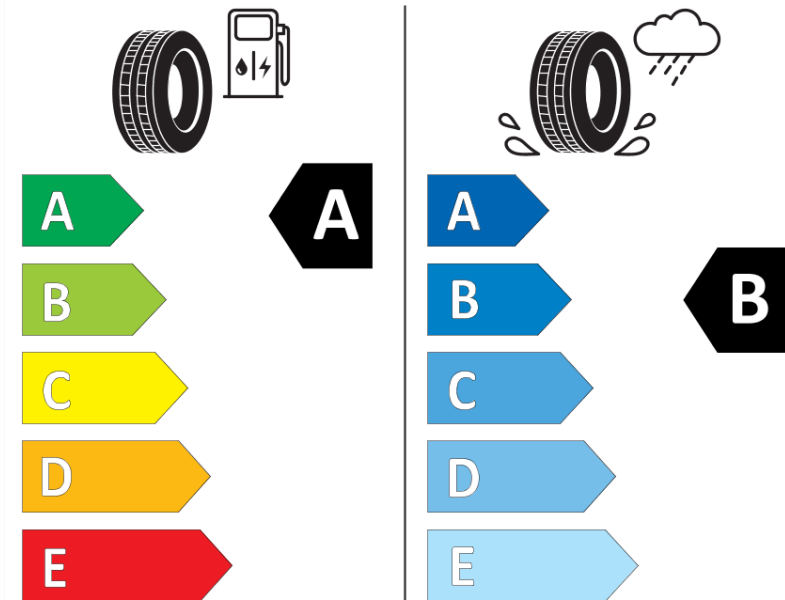

## Produktdatenblatt

Verordnung (EU) 2020/740

Marke	MICHELIN
Profilausführung	PRIMACY 4 MO
Artikelnummer	341198
Dimension	245/45R18
Tragfähigkeitsindex	100
Geschwindigkeitsindex	Y
Kraftstoffeffizienzklasse	A
Nasshaftungsklasse	B
Klassifizierung externes Rollgeräusch	B
Externes Rollgeräusch	70 dB
Winterreifen (3PMSF)	Nein
Winterreifen für Eis	Nein
Produktionsbeginn	36/17
Produktionsende	
Version Lastindex	XL
Zusätzliche Informationen	245/45 R18 100Y XL TL PRIMACY 4 MO MI

# ENERG

MICHELIN

341198

245/45R18 100 Y

C1

2020/740