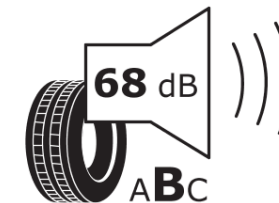

ENERG

MICHELIN

342431

185/65R14 86 H

C1