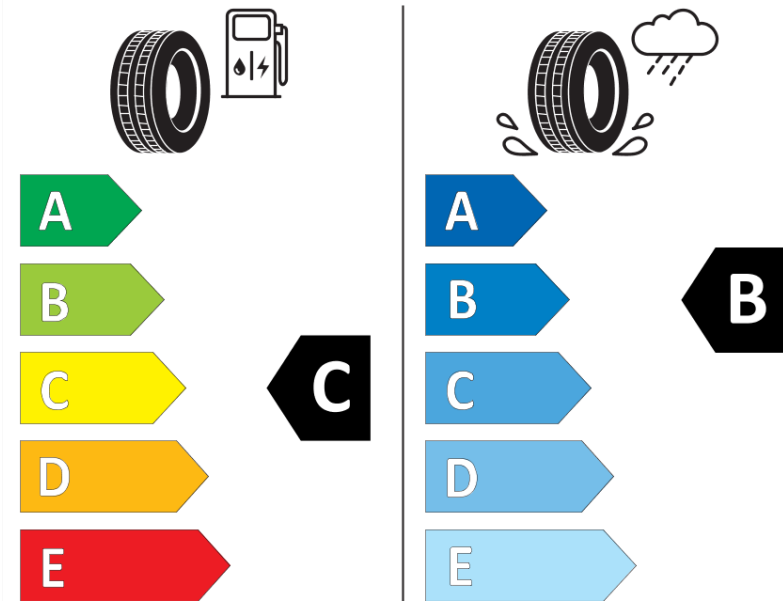

Produktdatenblatt

Verordnung (EU) 2020/740

Marke	MICHELIN
Profilausführung	ENERGY SAVER+
Artikelnummer	342431
Dimension	185/65R14
Tragfähigkeitsindex	86
Geschwindigkeitsindex	H
Kraftstoffeffizienzklasse	C
Nasshaftungsklasse	B
Klassifizierung externes Rollgeräusch	B
Externes Rollgeräusch	68 dB
Winterreifen (3PMSF)	Nein
Winterreifen für Eis	Nein
Produktionsbeginn	21/11
Produktionsende	
Version Lastindex	SL
Zusätzliche Informationen	185/65 R14 86H TL ENERGY SAVER+ GRNX MI

ENERG

MICHELIN

342431

185/65R14 86 H

C1