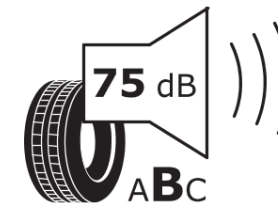

ENERG

MICHELIN

343525

295/30R21 102 W

C1