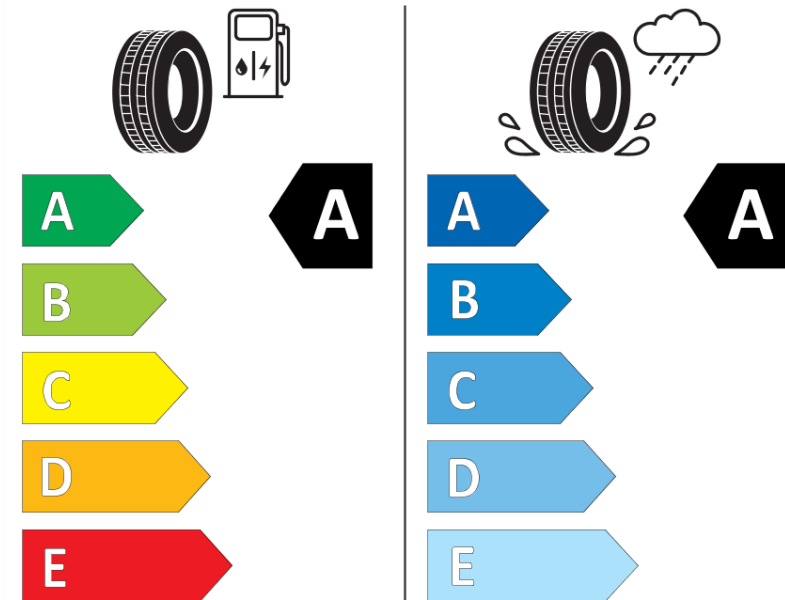

Produktdatenblatt

Verordnung (EU) 2020/740

Marke	MICHELIN
Profilausführung	E PRIMACY S1
Artikelnummer	343754
Dimension	255/45R20
Tragfähigkeitsindex	101
Geschwindigkeitsindex	V
Kraftstoffeffizienzklasse	A
Nasshaftungsklasse	A
Klassifizierung externes Rollgeräusch	B
Externes Rollgeräusch	70 dB
Winterreifen (3PMSF)	Nein
Winterreifen für Eis	Nein
Produktionsbeginn	38/21
Produktionsende	
Version Lastindex	SL
Zusätzliche Informationen	255/45 R20 101V TL E PRIMACY S1 MI

ENERG

MICHELIN

343754

255/45R20 101 V

C1