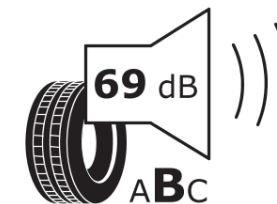

ENERG

MICHELIN

343993

225/60R16 98 V

C1