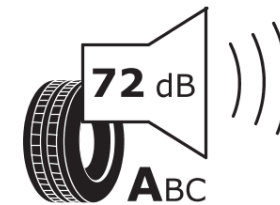

Produktdatenblatt

Verordnung (EU) 2020/740

Marke	MICHELIN
Profilausführung	X WORKS Z VM
Artikelnummer	344930
Dimension	13R22.5
Tragfähigkeitsindex	156
Tragfähigkeitsindex für Zwillingsmontage	150
Geschwindigkeitsindex	K
Kraftstoffeffizienzklasse	C
Nasshaftungsklasse	B
Klassifizierung externes Rollgeräusch	A
Externes Rollgeräusch	72 dB
Winterreifen (3PMSF)	Ja
Produktionsbeginn	25/19
Produktionsende	
Zusätzliche Informationen	13R22.5 X WORKS Z TL 156/150K VM MI
Zusätzlicher Tragfähigkeitsindex	

Tragfähigkeitsindex (doppelt, für zusätzliche Leistungsbeschreibung)

Geschwindigkeitsindex zum zusätzlichen Tragfähigkeitsindex

ENERG

MICHELIN

344930

13R22.5 156/150 K

C3

2020/740