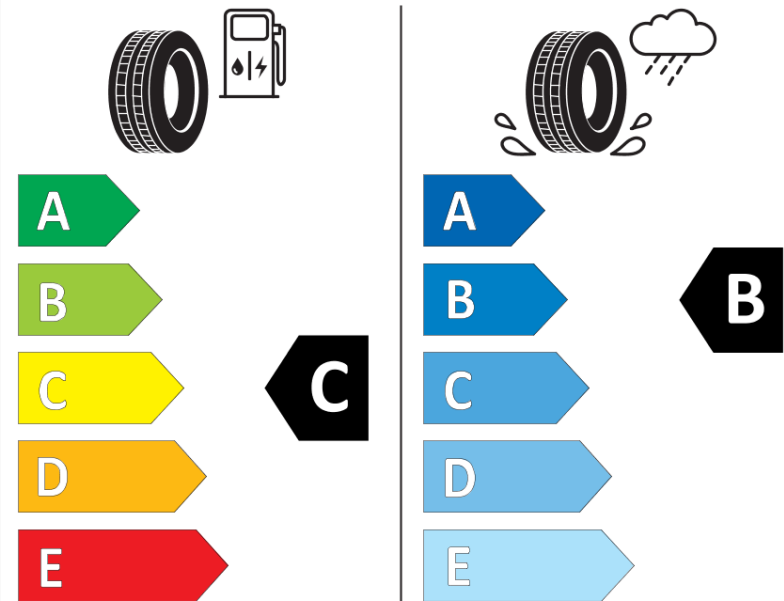

Produktdatenblatt

Verordnung (EU) 2020/740

Marke	MICHELIN
Profilausführung	X WORKS Z VM
Artikelnummer	344930
Dimension	13R22.5
Tragfähigkeitsindex	156
Tragfähigkeitsindex für Zwillingsmontage	150
Geschwindigkeitsindex	K
Kraftstoffeffizienzklasse	C
Nasshaftungsklasse	B
Klassifizierung externes Rollgeräusch	A
Externes Rollgeräusch	72 dB
Winterreifen (3PMSF)	Ja
Produktionsbeginn	25/19
Produktionsende	
Zusätzliche Informationen	13R22.5 X WORKS Z TL 156/150K VM MI
Zusätzlicher Tragfähigkeitsindex	

Tragfähigkeitsindex (doppelt, für zusätzliche Leistungsbeschreibung)

Geschwindigkeitsindex zum zusätzlichen Tragfähigkeitsindex

ENERG

MICHELIN

344930

13R22.5 156/150 K

C3

2020/740