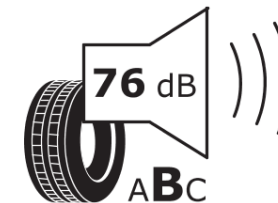

ENERG

MICHELIN

346787

295/80R22.5 154/150 L

C3