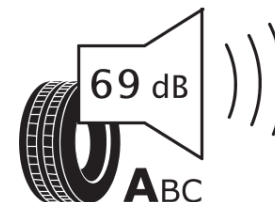

Produktdatenblatt

Verordnung (EU) 2020/740

Marke	KLEBER
Profilausführung	QUADRAXER 3
Artikelnummer	347329
Dimension	245/40R18
Tragfähigkeitsindex	97
Geschwindigkeitsindex	V
Kraftstoffeffizienzklasse	C
Nasshaftungsklasse	B
Klassifizierung externes Rollgeräusch	A
Externes Rollgeräusch	69 dB
Winterreifen (3PMSF)	Ja
Winterreifen für Eis	Nein
Produktionsbeginn	09/25
Produktionsende	
Version Lastindex	XL
Zusätzliche Informationen	245/40R18 97V XL QUADRAXER 3

KLEBER

347329

245/40R18 97 V XL

C1

2020/740