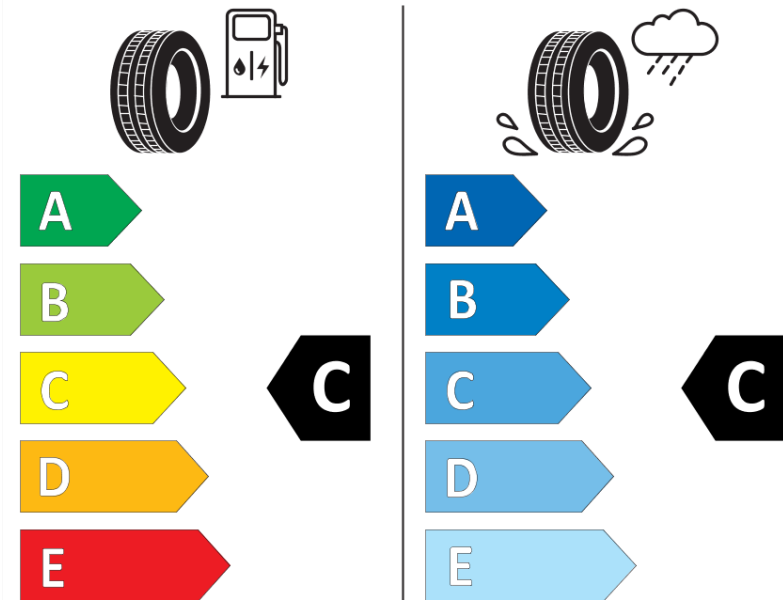

Produktdatenblatt

Verordnung (EU) 2020/740

Marke	MICHELIN
Profilausführung	PILOT ALPIN 5
Artikelnummer	348181
Dimension	285/40R20
Tragfähigkeitsindex	108
Geschwindigkeitsindex	V
Kraftstoffeffizienzklasse	C
Nasshaftungsklasse	C
Klassifizierung externes Rollgeräusch	B
Externes Rollgeräusch	75 dB
Winterreifen (3PMSF)	Ja
Winterreifen für Eis	Nein
Produktionsbeginn	20/24
Produktionsende	
Version Lastindex	XL
Zusätzliche Informationen	285/40 R20 108V XL TL PILOT ALPIN 5 * MI

ENERG

MICHELIN

348181

285/40R20 108 V XL

C1