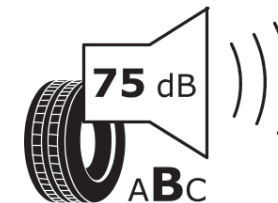

ENERG

MICHELIN

348181

285/40R20 108 V XL

C1