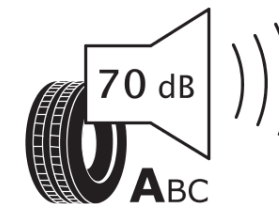

Produktdatenblatt

Verordnung (EU) 2020/740

Marke	MICHELIN
Profilausführung	PRIMACY 5 ENERGY
Artikelnummer	348902
Dimension	275/45R20
Tragfähigkeitsindex	110
Geschwindigkeitsindex	W
Kraftstoffeffizienzklasse	A
Nasshaftungsklasse	A
Klassifizierung externes Rollgeräusch	A
Externes Rollgeräusch	70 dB
Winterreifen (3PMSF)	Nein
Winterreifen für Eis	Nein
Produktionsbeginn	43/24
Produktionsende	
Version Lastindex	XL
Zusätzliche Informationen	275/45R20 110W XL PRIMACY 5 ENERGY MI

ENERG

MICHELIN

348902

275/45R20 110 W XL

C1

2020/740