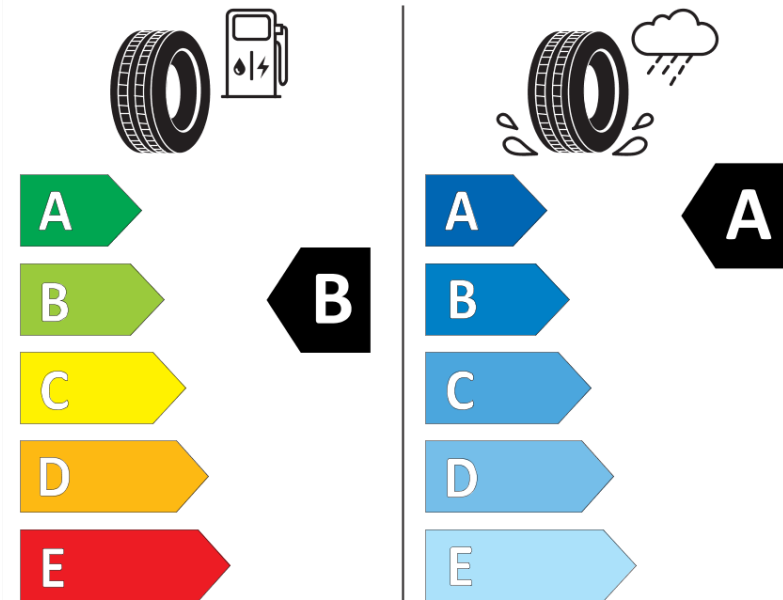

Produktdatenblatt

Verordnung (EU) 2020/740

Marke	MICHELIN
Profilausführung	PRIMACY 3 * MO
Artikelnummer	349338
Dimension	225/55R17
Tragfähigkeitsindex	97
Geschwindigkeitsindex	Y
Kraftstoffeffizienzklasse	B
Nasshaftungsklasse	A
Klassifizierung externes Rollgeräusch	A
Externes Rollgeräusch	68 dB
Winterreifen (3PMSF)	Nein
Winterreifen für Eis	Nein
Produktionsbeginn	14/13
Produktionsende	
Version Lastindex	SL
Zusätzliche Informationen	225/55 R17 97Y TL PRIMACY 3 * MO GRNX MI

ENERG

MICHELIN

349338

225/55R17 97 Y

C1

2020/740