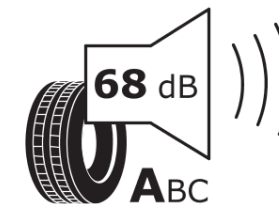

Produktdatenblatt

Verordnung (EU) 2020/740

Marke	MICHELIN
Profilausführung	PRIMACY 3 * MO
Artikelnummer	349338
Dimension	225/55R17
Tragfähigkeitsindex	97
Geschwindigkeitsindex	Y
Kraftstoffeffizienzklasse	B
Nasshaftungsklasse	A
Klassifizierung externes Rollgeräusch	A
Externes Rollgeräusch	68 dB
Winterreifen (3PMSF)	Nein
Winterreifen für Eis	Nein
Produktionsbeginn	14/13
Produktionsende	
Version Lastindex	SL
Zusätzliche Informationen	225/55 R17 97Y TL PRIMACY 3 * MO GRNX MI

ENERG

MICHELIN

349338

225/55R17 97 Y

C1

2020/740