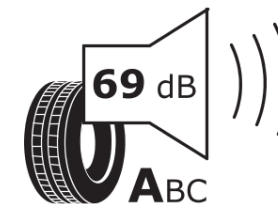

ENERG

MICHELIN

349618

195/55R15 89 V

C1