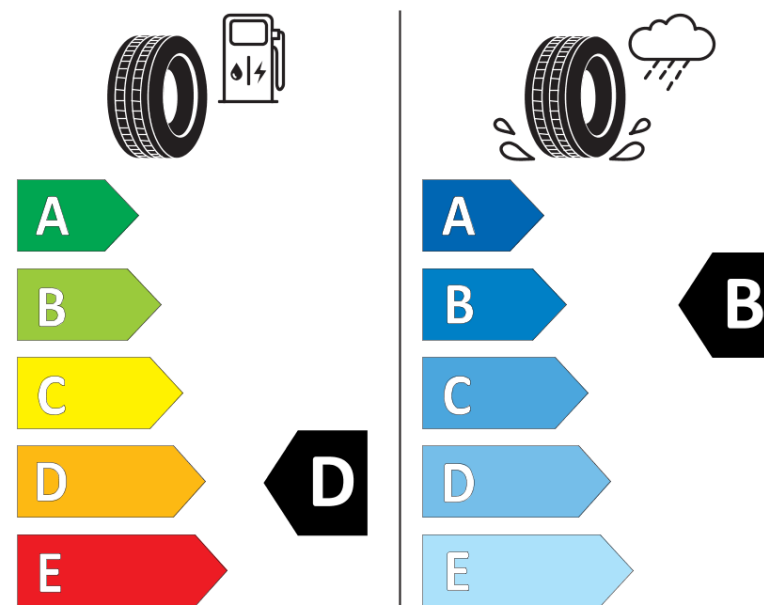

Produktdatenblatt

Verordnung (EU) 2020/740

Marke	KLEBER
Profilausführung	TRANSPRO
Artikelnummer	350459
Dimension	195/70R15C
Tragfähigkeitsindex	104
Tragfähigkeitsindex für Zwillingmontage	102

Geschwindigkeitsindex	R
Kraftstoffeffizienzklasse	D
Nasshaftungsklasse	B
Klassifizierung externes Rollgeräusch	B
Externes Rollgeräusch	72 dB
Winterreifen (3PMSF)	Nein
Produktionsbeginn	08/06

Produktionsende	
Zusätzliche Informationen	195/70 R 15C 104/102R TL TRANSPRO KL
Zusätzlicher Tragfähigkeitsindex	

Tragfähigkeitsindex (doppelt, für zusätzliche Leistungsbeschreibung)

Geschwindigkeitsindex zum zusätzlichen Tragfähigkeitsindex

ENERG

KLEBER

350459

195/70R15C 104/102 R

C2

2020/740