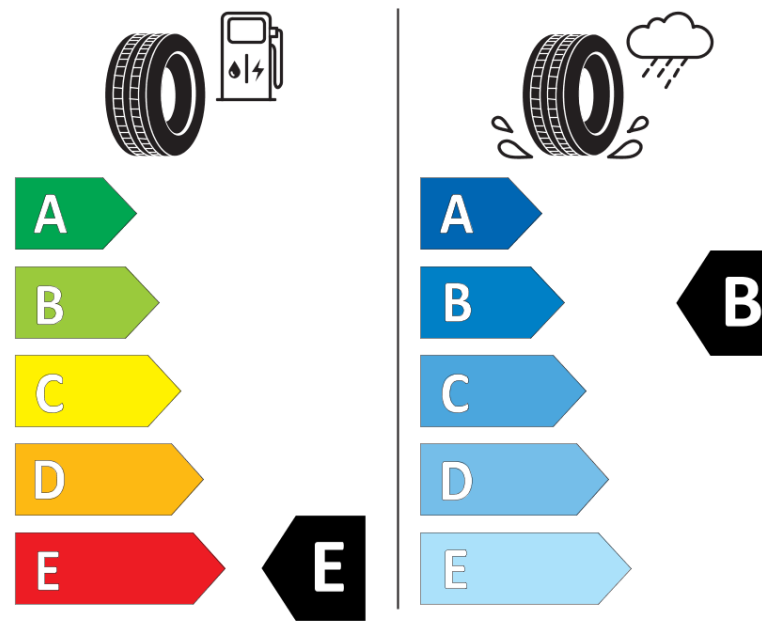

Produktdatenblatt

Verordnung (EU) 2020/740

Marke	BFGOODRICH
Profilausführung	ALL-TERRAIN T/A KO2
Artikelnummer	350721
Dimension	LT265/70R16
Tragfähigkeitsindex	121
Tragfähigkeitsindex für Zwillingmontage	118

Geschwindigkeitsindex	S
Kraftstoffeffizienzklasse	E
Nasshaftungsklasse	B
Klassifizierung externes Rollgeräusch	B
Externes Rollgeräusch	74 dB
Winterreifen (3PMSF)	Ja
Produktionsbeginn	42/11
Produktionsende	
Zusätzliche Informationen	LT265/70R16 121/118S TL ALL-TERRAIN T/A KO2 LRE RWL GO

Zusätzlicher Tragfähigkeitsindex

Tragfähigkeitsindex (doppelt, für zusätzliche Leistungsbeschreibung)

Geschwindigkeitsindex zum zusätzlichen Tragfähigkeitsindex

ENERG

BFGOODRICH

350721

LT265/70R16 121/118 S

C2

2020/740