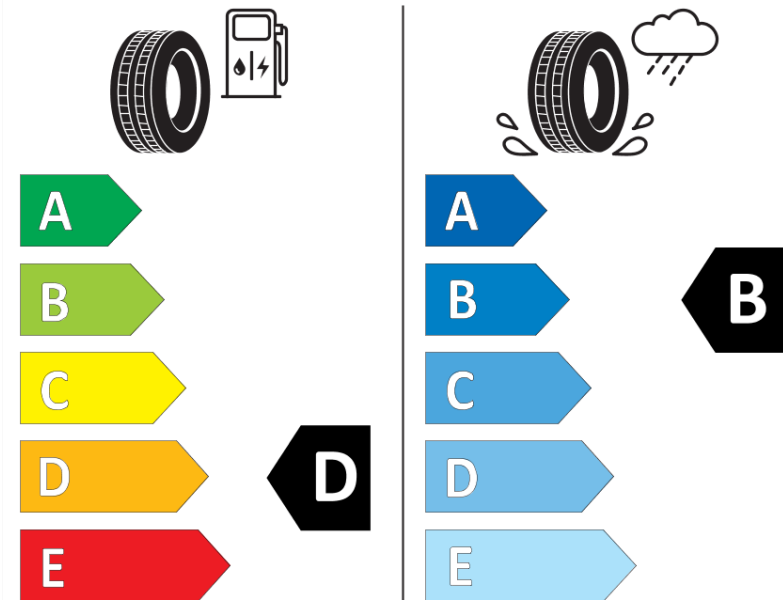

## Produktdatenblatt

Verordnung (EU) 2020/740

|                                       |                                       |
|---------------------------------------|---------------------------------------|
| Marke                                 | MICHELIN                              |
| Profilausführung                      | PILOT ALPIN 5                         |
| Artikelnummer                         | 351459                                |
| Dimension                             | 235/40R18                             |
| Tragfähigkeitsindex                   | 95                                    |
| Geschwindigkeitsindex                 | V                                     |
| Kraftstoffeffizienzklasse             | D                                     |
| Nasshaftungsklasse                    | B                                     |
| Klassifizierung externes Rollgeräusch | B                                     |
| Externes Rollgeräusch                 | 70 dB                                 |
| Winterreifen (3PMSF)                  | Ja                                    |
| Winterreifen für Eis                  | Nein                                  |
| Produktionsbeginn                     | 04/17                                 |
| Produktionsende                       |                                       |
| Version Lastindex                     | XL                                    |
| Zusätzliche Informationen             | 235/40 R18 95V XL TL PILOT ALPIN 5 MI |

# ENERG

MICHELIN

351459

235/40R18 95 V

C1

2020/740