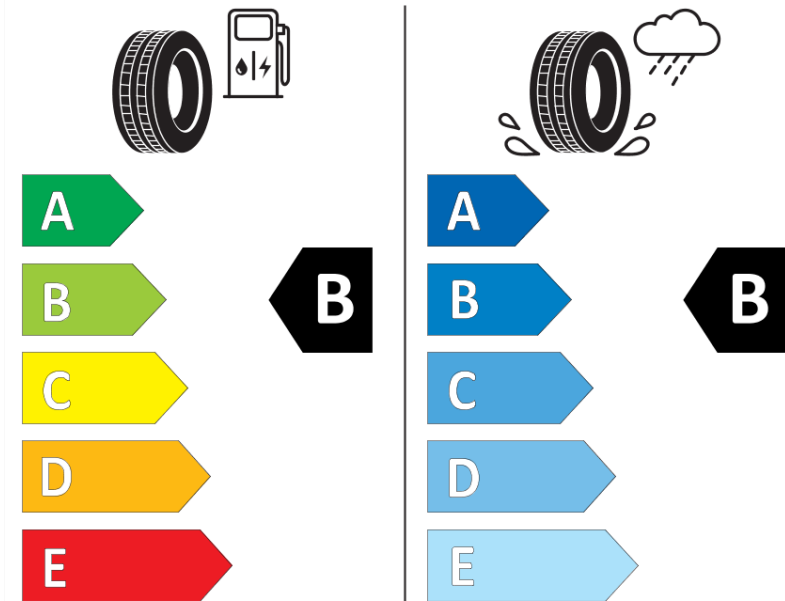

Produktdatenblatt

Verordnung (EU) 2020/740

Marke	MICHELIN
Profilausführung	CROSSCLIMATE 2
Artikelnummer	351883
Dimension	205/55R19
Tragfähigkeitsindex	97
Geschwindigkeitsindex	V
Kraftstoffeffizienzklasse	B
Nasshaftungsklasse	B
Klassifizierung externes Rollgeräusch	A
Externes Rollgeräusch	69 dB
Winterreifen (3PMSF)	Ja
Winterreifen für Eis	Nein
Produktionsbeginn	07/19
Produktionsende	
Version Lastindex	XL
Zusätzliche Informationen	205/55 R19 97V XL TL CROSSCLIMATE 2 MI

ENERG

MICHELIN

351883

205/55R19 97 V XL

C1

2020/740