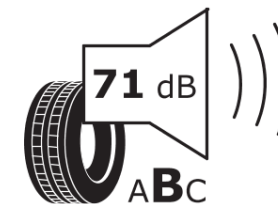

ENERG

MICHELIN

352265

215/65R17 99 H

C1