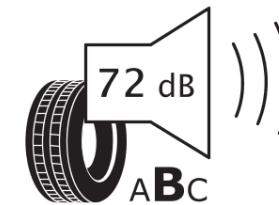

ENERG

MICHELIN

355790

195/75R16C 107/105 T

C2