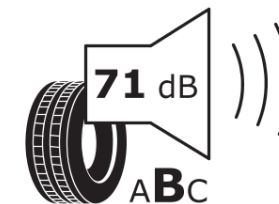

ENERG

MICHELIN

355840

265/40R20 104 Y XL

C1