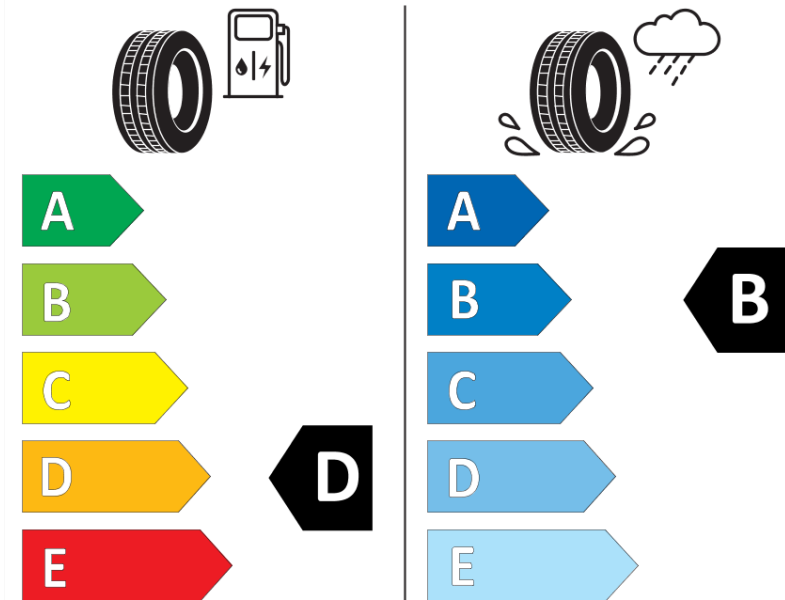

Produktdatenblatt

Verordnung (EU) 2020/740

Marke	MICHELIN
Profilausführung	PILOT SUPER SPORT MO
Artikelnummer	359465
Dimension	255/35ZR19
Tragfähigkeitsindex	96
Geschwindigkeitsindex	(Y)
Kraftstoffeffizienzklasse	D
Nasshaftungsklasse	B
Klassifizierung externes Rollgeräusch	B
Externes Rollgeräusch	71 dB
Winterreifen (3PMSF)	Nein
Winterreifen für Eis	Nein
Produktionsbeginn	19/13
Produktionsende	
Version Lastindex	XL
Zusätzliche Informationen	255/35 ZR19 (96Y) XL TL PILOT SUPER SPORT MO MI

ENERG

MICHELIN

359465

255/35ZR19 (96Y) XL

C1