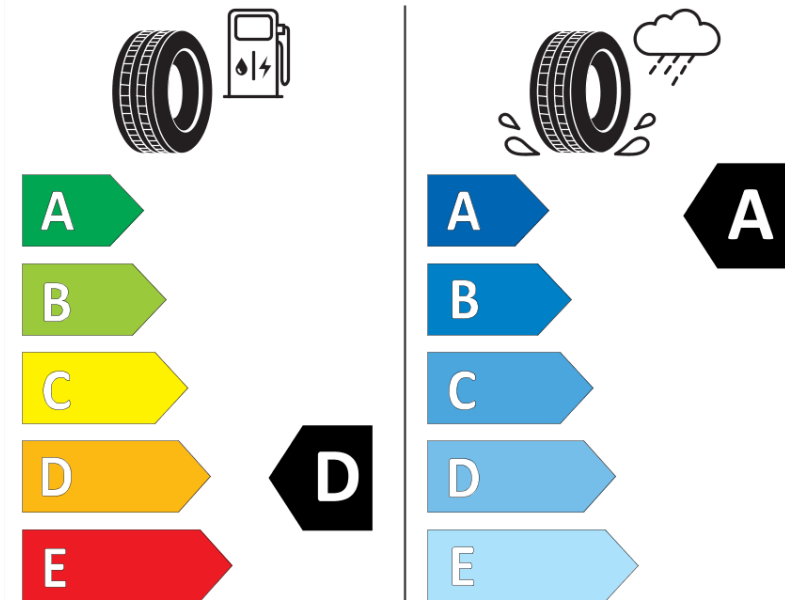

Produktdatenblatt

Verordnung (EU) 2020/740

Marke	MICHELIN
Profilausführung	PILOT SPORT 4
Artikelnummer	359477
Dimension	225/45ZR18
Tragfähigkeitsindex	91
Geschwindigkeitsindex	W
Kraftstoffeffizienzklasse	D
Nasshaftungsklasse	A
Klassifizierung externes Rollgeräusch	B
Externes Rollgeräusch	70 dB
Winterreifen (3PMSF)	Nein
Winterreifen für Eis	Nein
Produktionsbeginn	12/16
Produktionsende	
Version Lastindex	SL
Zusätzliche Informationen	225/45 ZR18 91W TL PILOT SPORT 4 MI

ENERG

MICHELIN

359477

225/45R18 91 W

C1

2020/740