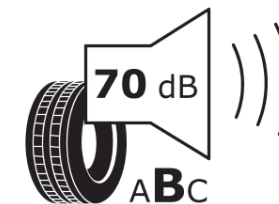

ENERG

MICHELIN

359477

225/45R18 91 W

C1