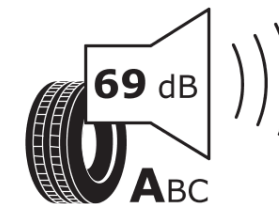

ENERG

MICHELIN

362124

245/45R18 100 W

C1