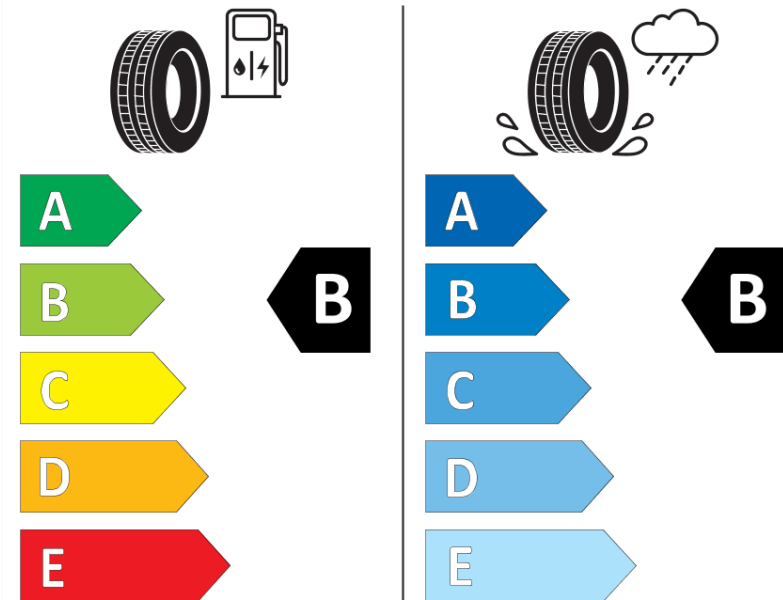

Produktdatenblatt

Verordnung (EU) 2020/740

Marke	MICHELIN
Profilausführung	PILOT SPORT EV AC
Artikelnummer	363505
Dimension	255/40R20
Tragfähigkeitsindex	101
Geschwindigkeitsindex	V
Kraftstoffeffizienzklasse	B
Nasshaftungsklasse	B
Klassifizierung externes Rollgeräusch	B
Externes Rollgeräusch	72 dB
Winterreifen (3PMSF)	Nein
Winterreifen für Eis	Nein
Produktionsbeginn	24/20
Produktionsende	
Version Lastindex	XL
Zusätzliche Informationen	255/40 R20 101V XL TL PILOT SPORT EV ACOUSTIC MI

ENERG

MICHELIN

363505

255/40R20 101 V

C1