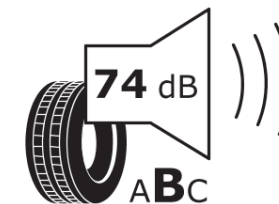

ENERG

MICHELIN

364475

325/40R22 114 Y

C1